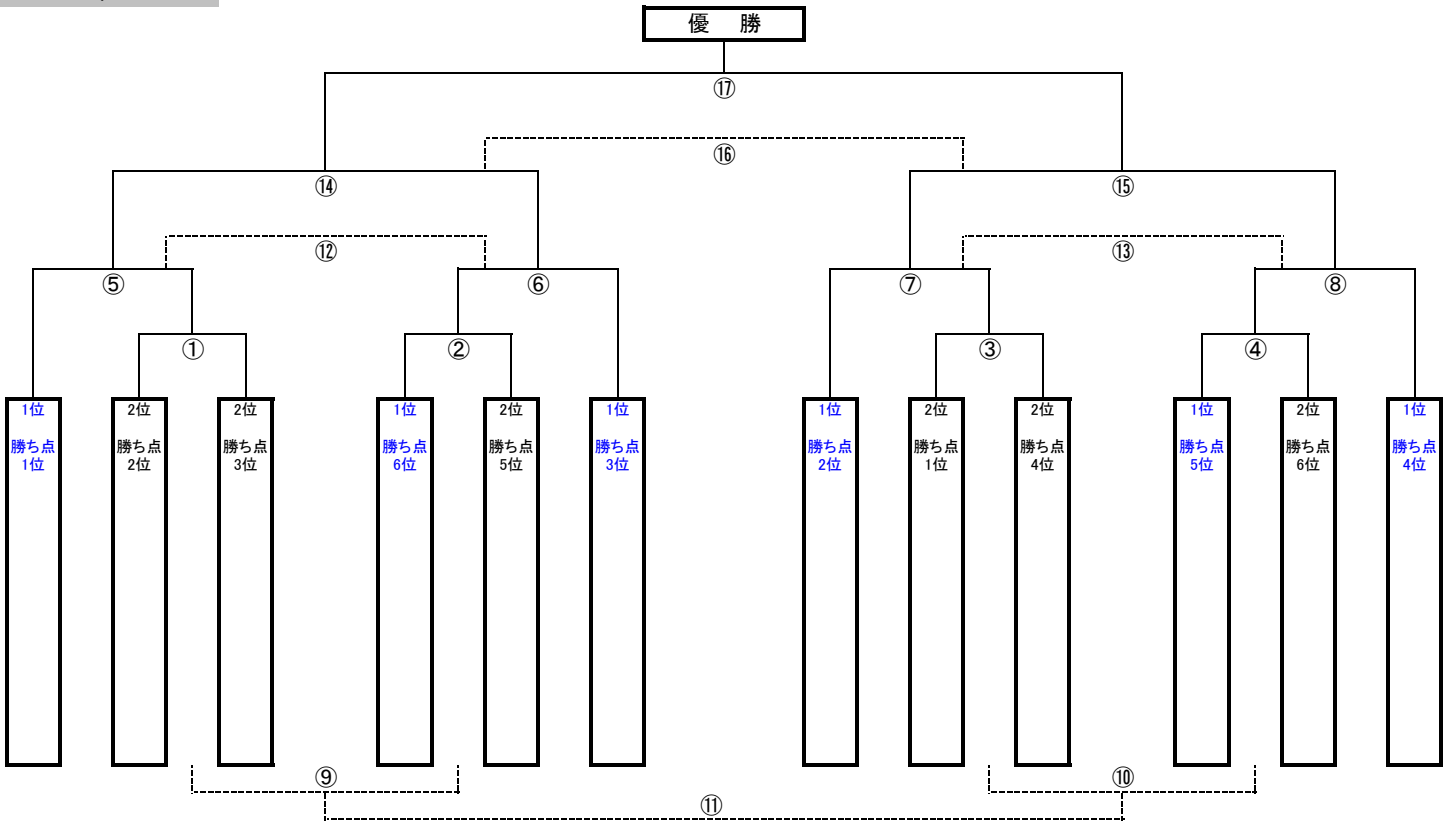

A トーナメント

| A トーナメント | | Aコート | | | Bコート | | | Cコート | | |
|----------|-------|------|--|--|------|--|--|------|--|--|
| 1 | 9:00 | | | | | | | | | |
| 2 | 9:40 | ① | | | ② | | | | | |
| 3 | 10:20 | ③ | | | ④ | | | | | |
| 4 | 11:00 | ⑨ | | | ⑩ | | | | | |
| 5 | 11:40 | | | | | | | | | |
| 6 | 12:20 | ⑪ | | | | | | | | |
| 7 | 13:00 | ⑤ | | | ⑥ | | | ⑦ | | |
| 8 | 13:40 | ⑧ | | | | | | | | |
| 9 | 14:20 | ⑫ | | | ⑬ | | | | | |
| 10 | 15:00 | ⑭ | | | ⑮ | | | | | |
| 11 | 15:40 | | | | | | | ⑯ | | |
| 12 | 16:20 | ⑰ | | | | | | | | |

【お願い】

トーナメントの配置は勝ち点、得失点差、得点などを参考に決定します。
表彰式を18時から行います。