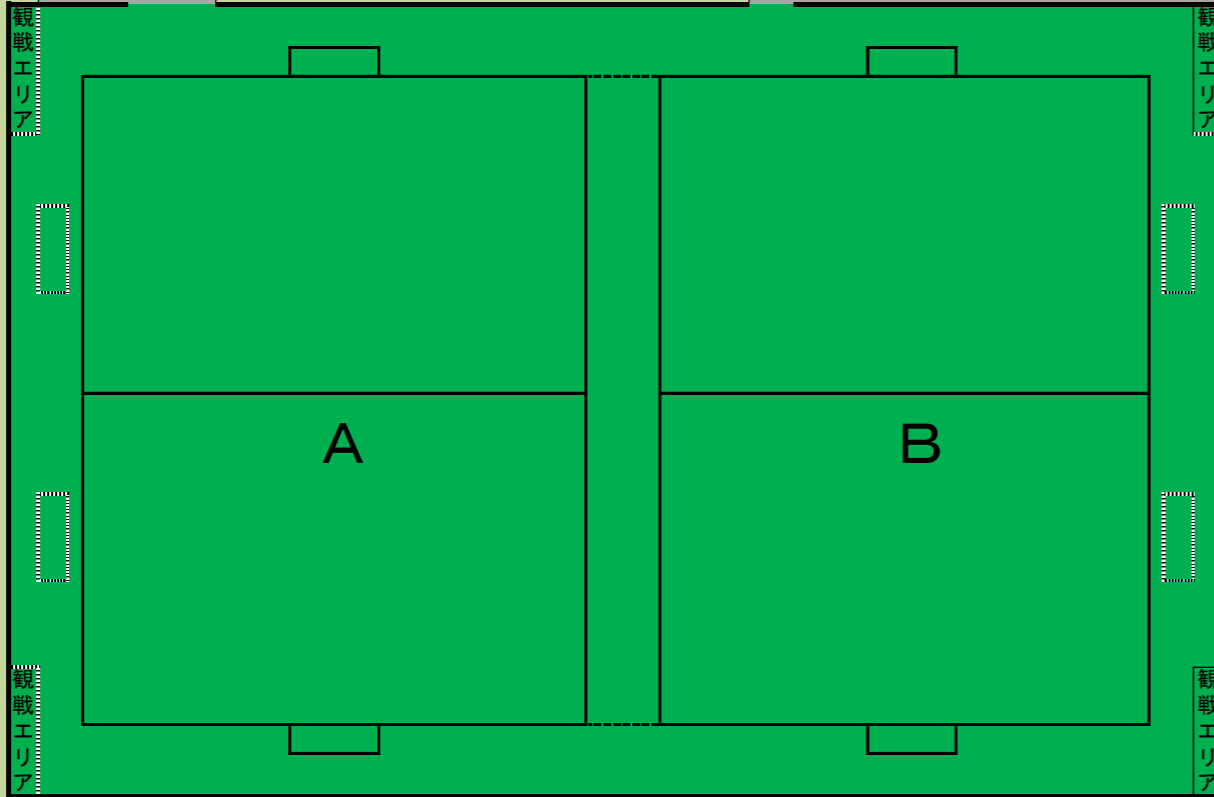

物置 トイレ

本部エリア

山

水田

野球場

テントエリア

テントエリア

木 木 木 木 木

木

木

木

木

木

木

多目的広場(天然芝)

※トレーニングシューズでの走り込みだけOK