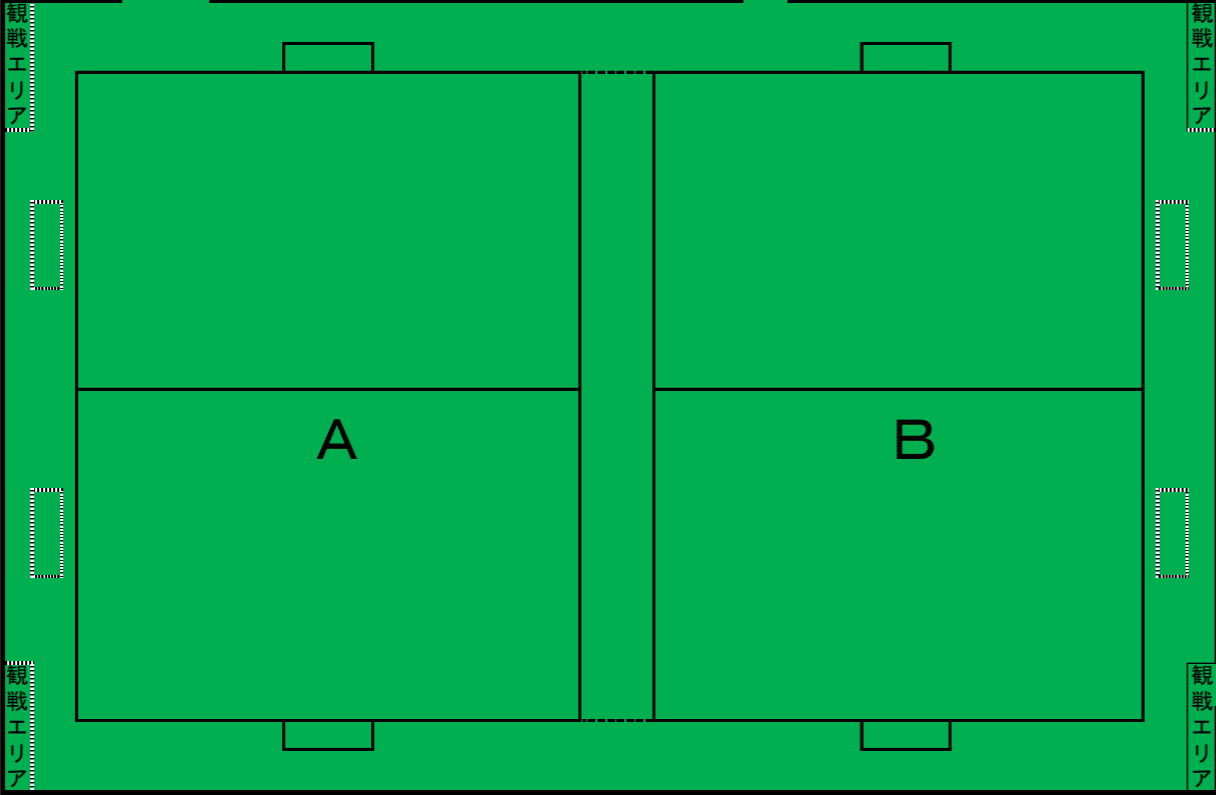

物置 トイレ

本部エリア

山

水田

テントエリア

テントエリア

テント使用禁

木 木 木 木 木

木 木 木 木 木 木 木 木

野球場

多目的広場(天然芝)

※トレーニングシューズでの走り込みだけOK

小学校のグラウンドでのアップやテント張りは、学校から許可が下りていません。使用を禁止します。

東川小学校

地域交流センター