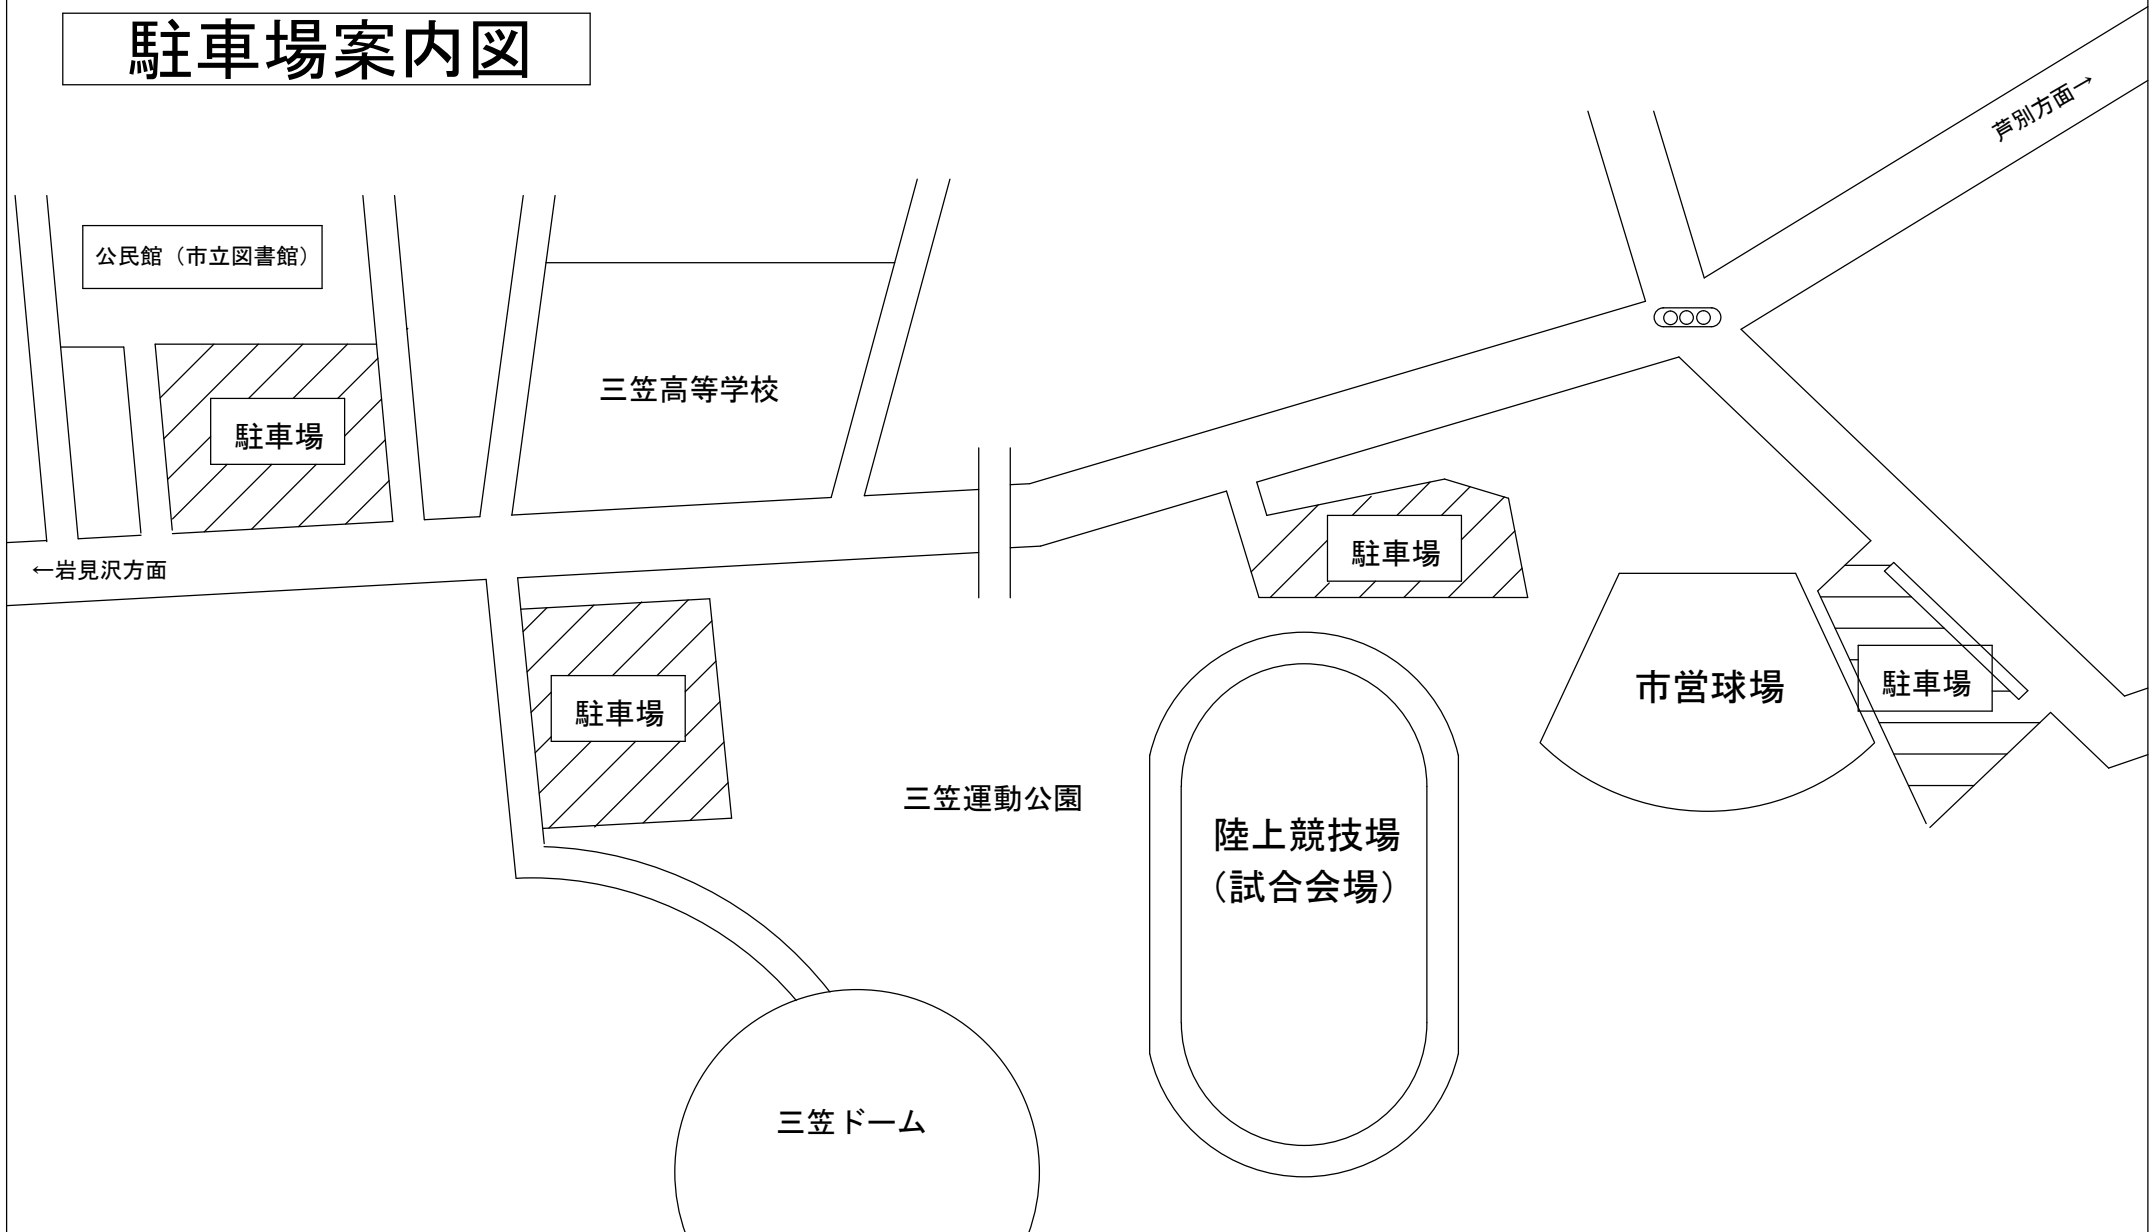

駐車場案内図

- ・陸上競技場横の駐車場が満車の場合は公民館（市立図書館）前、三笠ドーム側、市営球場側の駐車場をご利用ください。
- ・競技場付近の道路は道幅が狭く、見通しがよくないため、乗降や荷物の積み下ろし等は必ず駐車場内で行ってください
- ・路上駐車は絶対にしないようお願いします。
- ・その他、駐車場の利用に関してはチームスタッフの指示に従っていただきますようお願いいたします。