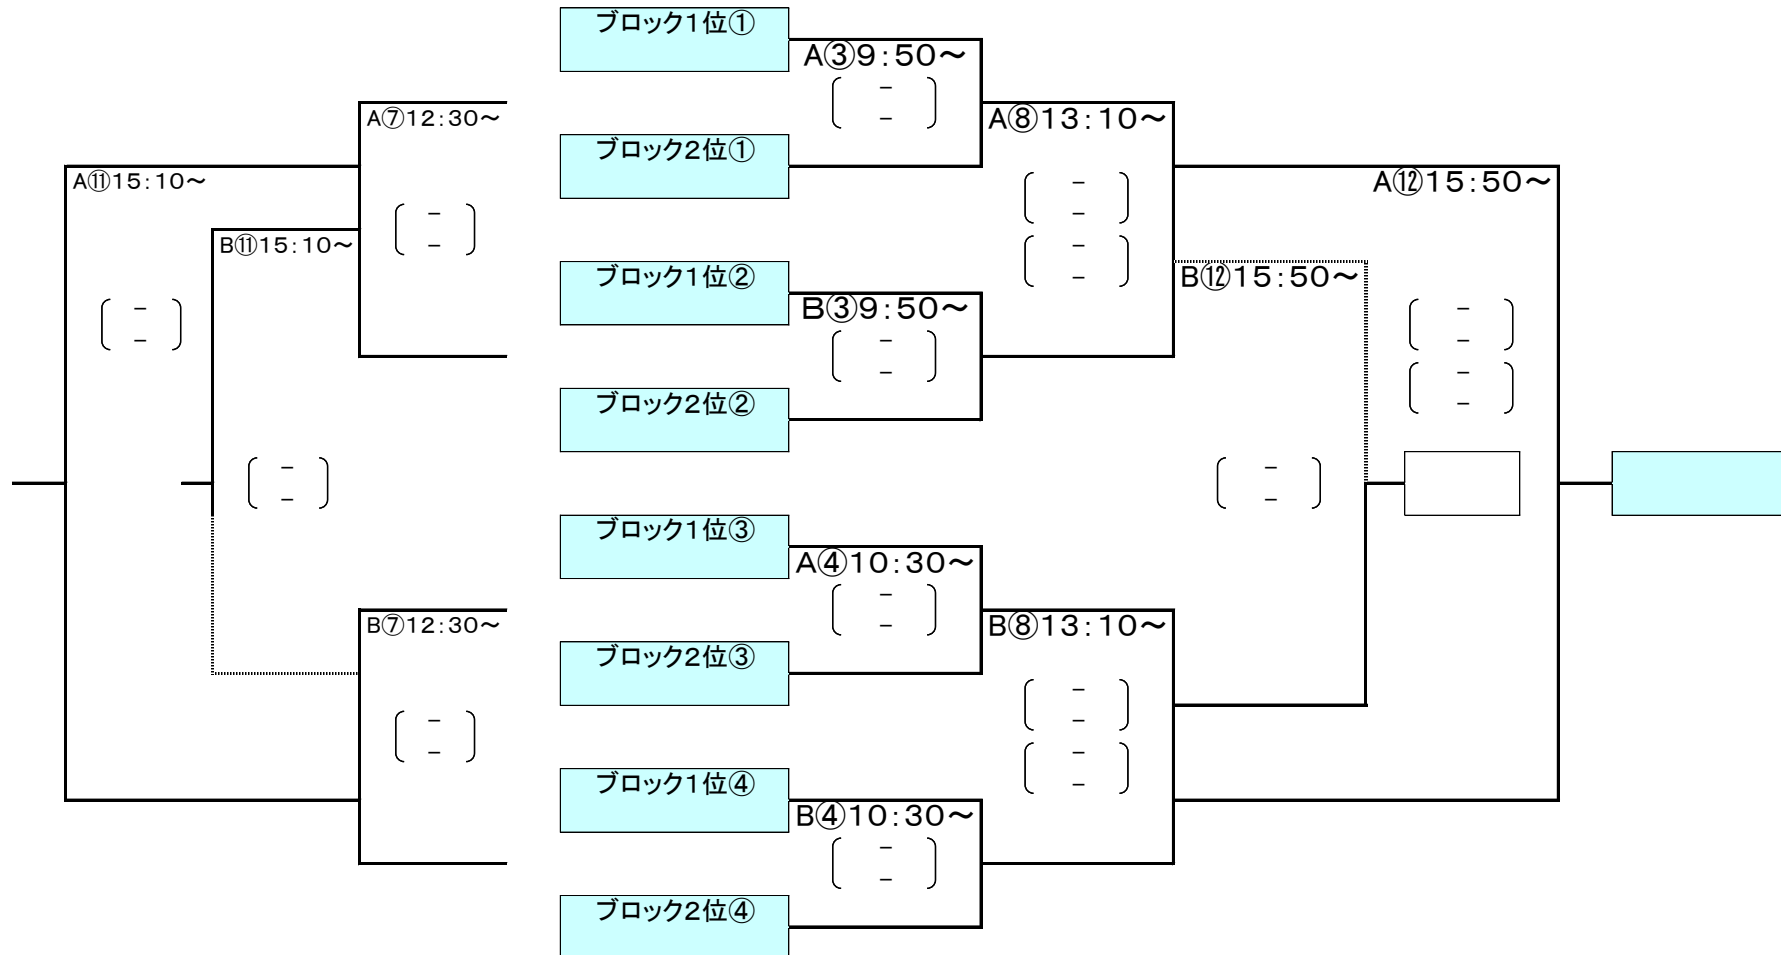

□ 交流リーグ 8月28日(日) 試合時間 15分-5分休-15分

- - - - -

交流リーグ①	1	2	3	4	勝点	得点	失点	失点差	順位
1 Aブロック3位	 -	[-]	[-]	- -					
2 Bブロック3位	[-]	 -	[-]	- -					
3 Cブロック3位	[-]	[-]	 -	- -					

- - - - -

交流リーグ②	1	2	3	4	勝点	得点	失点	失点差	順位
1 Aブロック4位	 -	[-]	[-]	- -					
2 Bブロック4位	[-]	 -	[-]	- -					
3 Dブロック3位	[-]	[-]	 -	- -					

- - - - -

交流リーグ③	1	2	3	4	勝点	得点	失点	失点差	順位
1 Aブロック5位	 -	[-]	[-]	- -					
2 Cブロック4位	[-]	 -	[-]	- -					
3 Dブロック4位	[-]	[-]	 -	- -					

- - - - -

□ 決勝トーナメント 8月28日(日) 試合時間 15分-5分休-15分

8/28

準々決勝	準決勝	3位・4位戦	決勝
------	-----	--------	----